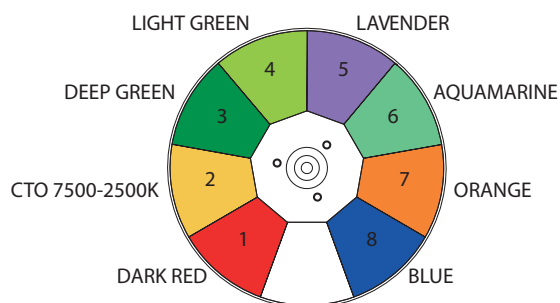

085203/001
image: \varnothing 19 mm
pos. 3

085204/001
image: \varnothing 19 mm
pos. 4

085205/001
image: \varnothing 19 mm
pos. 5

085206/001
image: \varnothing 19 mm
pos. 6

085207/001
image: \varnothing 19 mm
pos. 7

085208/001
image: \varnothing 19 mm
pos. 8

GOM000-001
image: \varnothing 16 mm
(interchangeable with any other
"fixed gobo wheel" gobo)

Color Wheel

264087/801