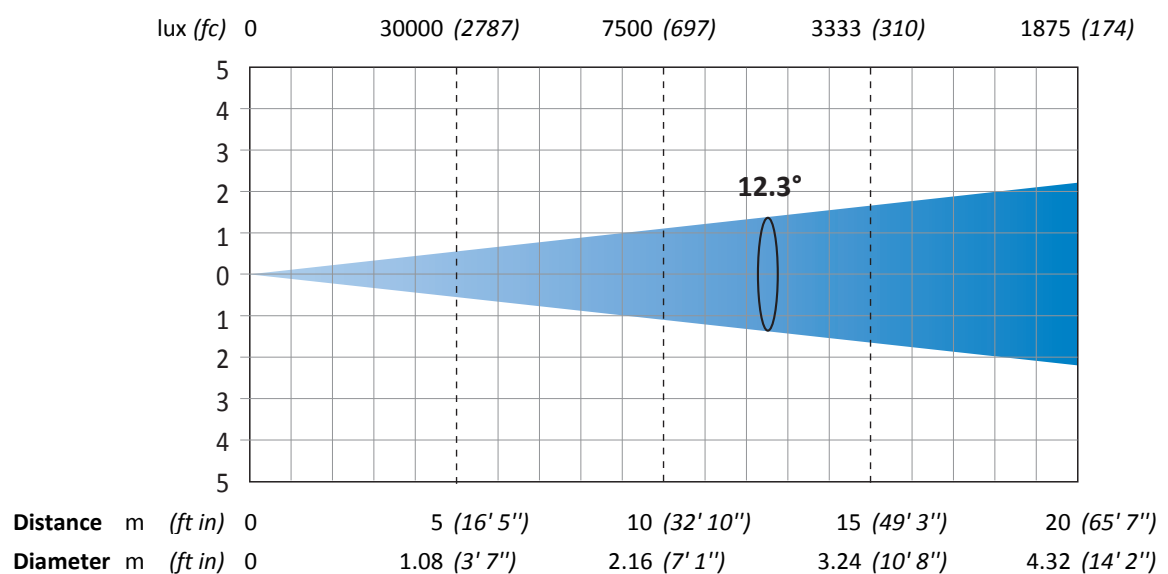

ALPHA PROFILE 800ST

- I DIAGRAMMI FOTOMETRICI
- D FOTOMETRICHE DIAGRAMME
- GB PHOTOMETRIC DIAGRAMS
- E DIAGRAMOS FOTOMÉTRICOS
- F DIAGRAMMES PHOTOMETRIQUES

Minimum Zoom (11°) Total Output: 14500 lumens

Minimum Zoom with Frost (13.7°) Total Output: 11500 lumens

ALPHA PROFILE 800ST

- I DIAGRAMMI FOTOMETRICI
- D FOTOMETRICHE DIAGRAMME
- GB PHOTOMETRIC DIAGRAMS
- E DIAGRAMOS FOTOMÉTRICOS
- F DIAGRAMMES PHOTOMETRIQUES

Maximum Zoom (55.5°) Total Output: 14500 lumens

Maximum Zoom with Frost (55.5°) Total Output: 13000 lumens

ALPHA PROFILE 800ST

- I DIAGRAMMI FOTOMETRICI
- D FOTOMETRICHE DIAGRAMME
- GB PHOTOMETRIC DIAGRAMS
- E DIAGRAMOS FOTOMÉTRICOS
- F DIAGRAMMES PHOTOMETRIQUES

Minimum Zoom in extra-run (7.6°)

Minimum Zoom in extra-run with Frost (12.3°)

ALPHA PROFILE 800ST

- I DIAGRAMMI FOTOMETRICI
- GB PHOTOMETRIC DIAGRAMS
- F DIAGRAMMES PHOTOMETRIQUES

- D FOTOMETRICHE DIAGRAMME
- E DIAGRAMOS FOTOMÉTRICOS